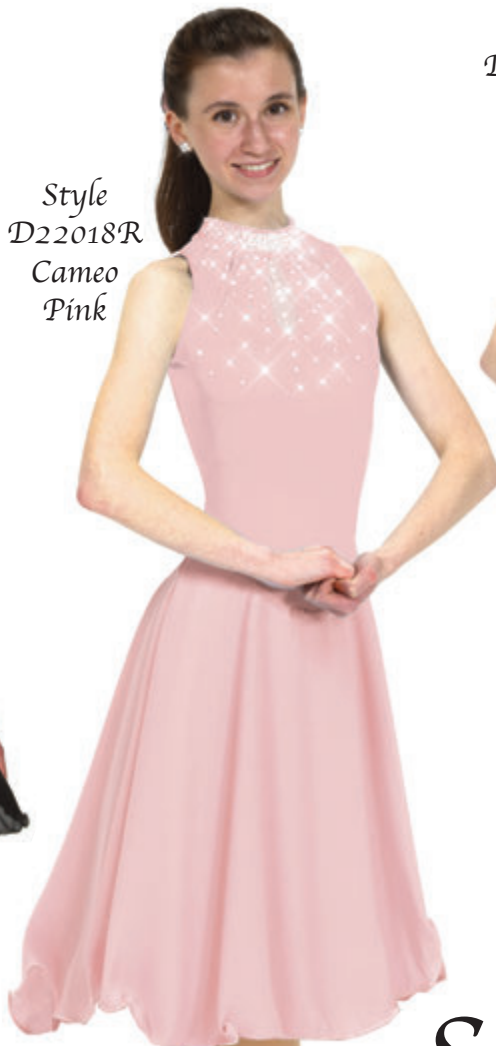

Crystal Options:

- * D22017P - Plain
- * D22017R - Rope Crystals

Style
D22017R
Wine

Style
D22017R
Black

Style
D22017P
Black

Keyhole Dance Dress

Style
D22018P
Black

Style
D22018R
Cameo
Pink